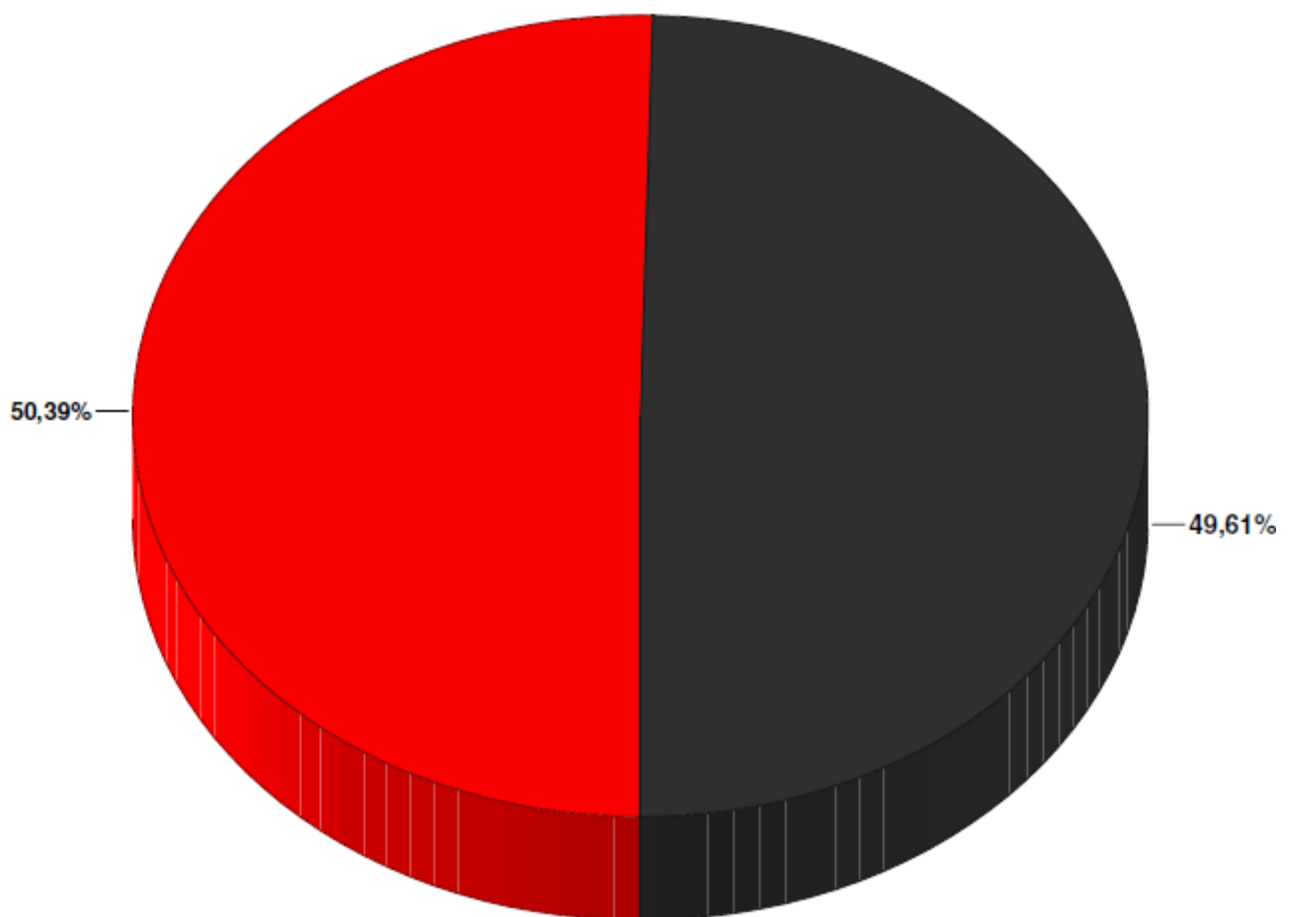

2. Der Wahlausschuss hat festgestellt, dass
Fischer, Hans-Jürgen mit 1090 die meisten gültigen Stimmen erhalten hat und damit zum ersten
Bürgermeister gewählt ist.

01.04.2014

Datum

gez. Schwab, Wahlleiter

Angeschlagen am: <u>01.04.2014</u>	abgenommen am: _____
Veröffentlicht am: _____	im: _____

Endergebnis zur Bürgermeisterstichwahl 2014 am 30.03.2014
Gemeinde Offenberg

Bürgermeisterstichwahl 2014

■ Fischer (CSU)

■ Walther (SPD und Freie Wähler ...)

Basis: 10 von 10 Stimmbezirken
Wahlbeteiligung: 77,21%

Endergebnis Bürgermeisterstichwahl am 30.03.2014:

Bereich: Neuhausen

Bürgermeisterstichwahl 2014

Basis: 6 von 6 Stimmbezirken
Wahlbeteiligung: 76,05%

■ Walther (SPD und Freie Wähler ...)

■ Fischer (CSU)

Endergebnis Bürgermeisterstichwahl am 30.03.2014:

Bereich: Aschenau

Bürgermeisterstichwahl 2014

Basis: 2 von 2 Stimmbezirken
Wahlbeteiligung: 78,69%

■ Fischer (CSU)