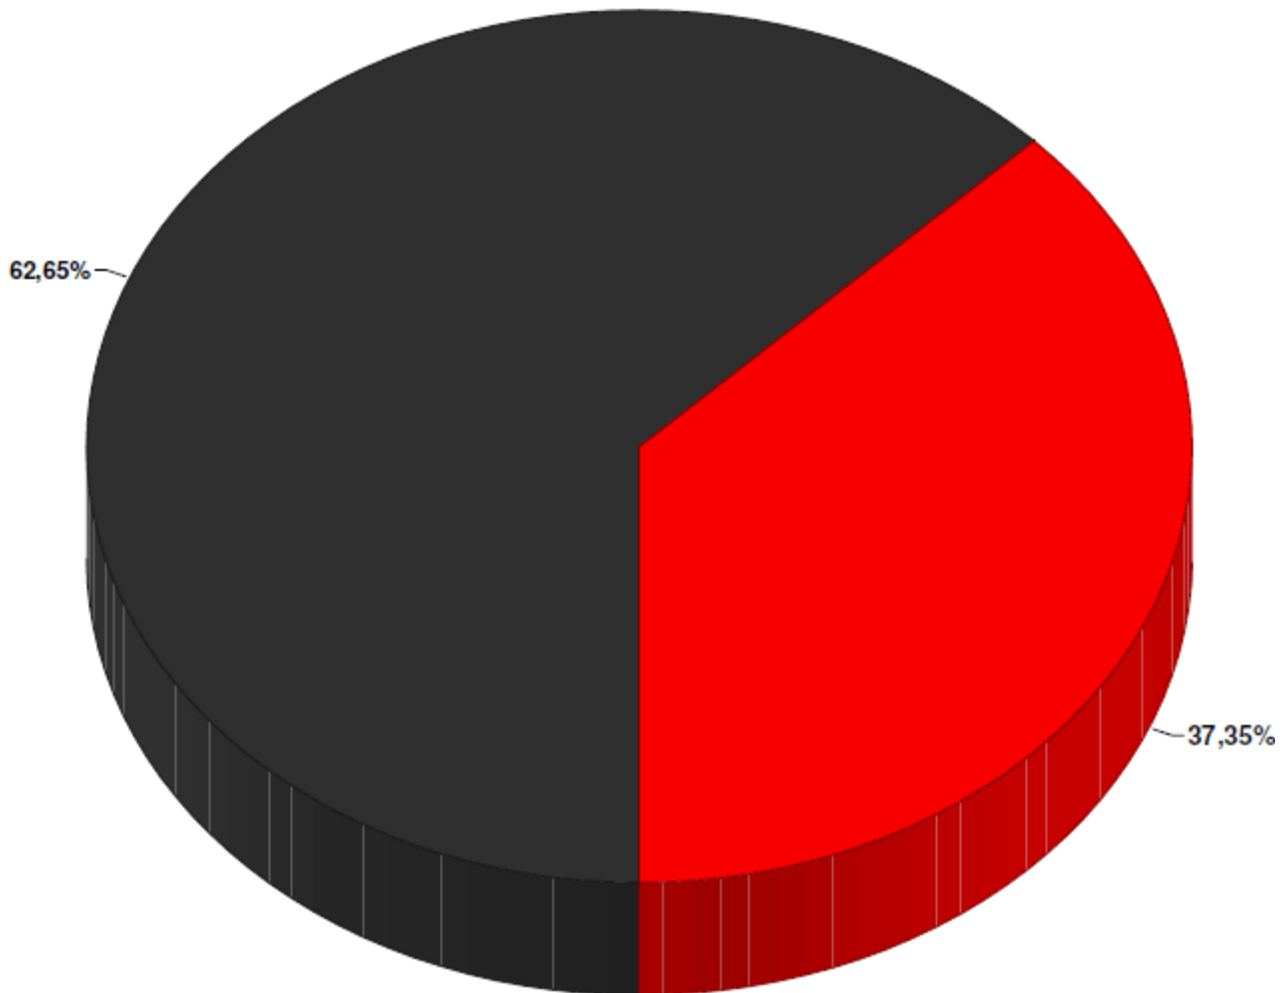

Endergebnis Bürgermeisterstichwahl am 30.03.2014:

Bereich: Buchberg

Bürgermeisterstichwahl 2014