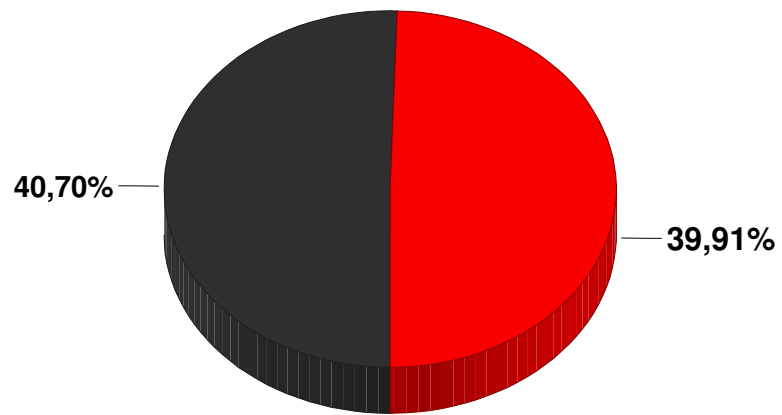

■ Walther (SPD und Freie Wähler ...)

■ Fischer (CSU)

Endergebnis Bürgermeisterstichwahl am 30.03.2014:

Bereich: Aschenau

Bürgermeisterstichwahl 2014

Basis: 2 von 2 Stimmbezirken
Wahlbeteiligung: 78,69%

■ Fischer (CSU)

■ Walther (SPD und Freie Wähler ...)

Endergebnis Bürgermeisterstichwahl am 30.03.2014:

Bereich: Buchberg

Bürgermeisterstichwahl 2014

**Endergebnis zur Bürgermeisterstichwahl 2014 am 30.03.2014
Gemeinde Offenberg**

Bürgermeisterstichwahl 2014

Bürgermeisterwahl 2014

Bürgermeisterwahl 2008

■ Fischer (CSU)

■ Walther (SPD und Freie Wähler ...)

Basis: 10 von 10 Stimmbezirken
Wahlbeteiligung: 77,21%

Endergebnis zur Bürgermeisterstichwahl 2014 am 30.03.2014
Gemeinde Offenberg

■ Fischer (CSU)

■ Walther (SPD und Freie Wähler ...)

■ Sonstige

Basis: 10 von 10 Stimmbezirken
Wahlbeteiligung: 77,21%

Stichwahl des ersten Bürgermeisters am 30.03.2014

Landkreis: 271 Deggendorf

Gemeinde: 140 Offenberg