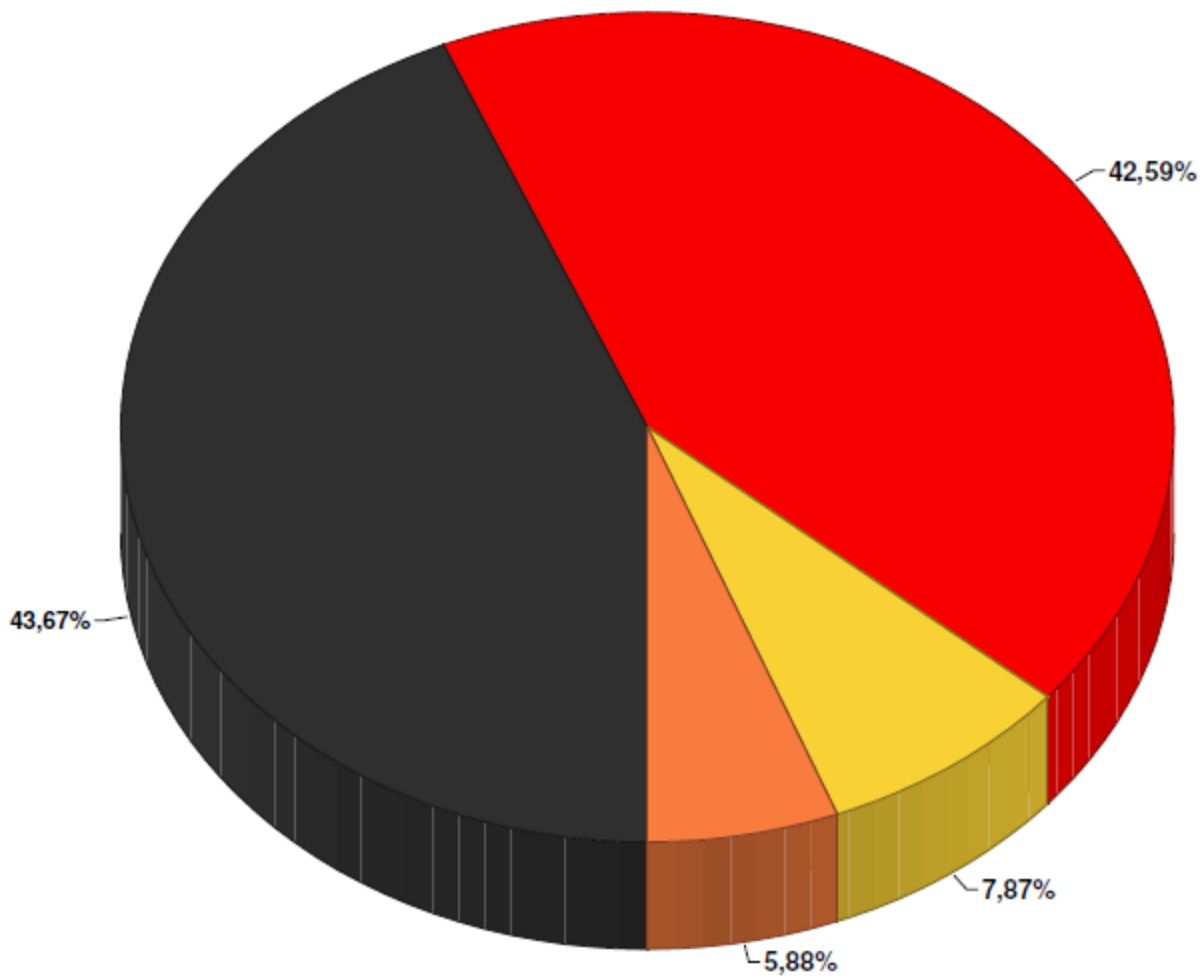

Basis: 10 von 10 Stimmbezirken
Wahlbeteiligung: 76,36%

Endergebnis zur Bürgermeisterwahl 2014 am 16.03.2014 Gemeinde Offenberg

Basis: 10 von 10 Stimmbezirken
Wahlbeteiligung: 76,36%

- Fischer (CSU)
- Walther (SPD und Freie Wähler ...)
- Stündler (JWG)
- Groitl (FREIE WÄHLER / FWG)

Endergebnis Bürgermeisterwahl am 16.03.2014:

Bereich: Neuhausen

Bürgermeisterwahl 2014

Basis: 6 von 6 Stimmbezirken
Wahlbeteiligung: 73,08%

- Fischer (CSU)
- Walther (SPD und Freie Wähler ...)
- Groitl (FREIE WÄHLER/ FWG)
- Stöndler (JWG)