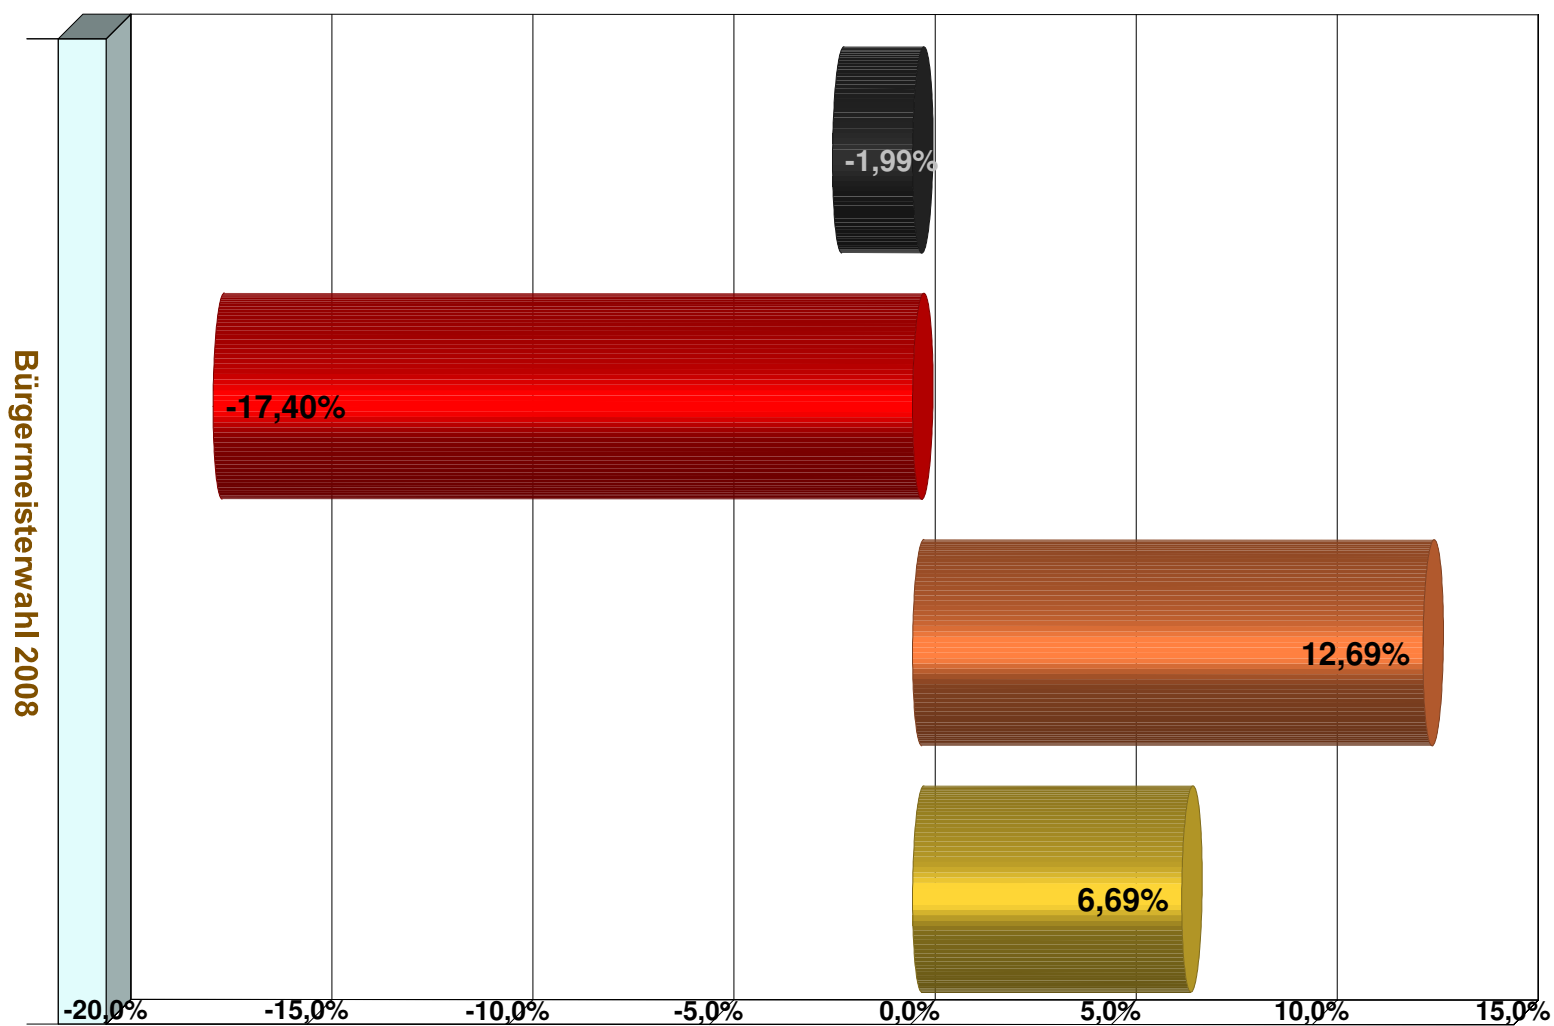

Endergebnis zur Bürgermeisterwahl 2014 am 16.03.2014 Gemeinde Offenberg

Basis: 10 von 10 Stimmbezirken
Wahlbeteiligung: 76,36%

- Fischer (CSU)
- Walther (SPD und Freie Wähler ...)
- Stündler (JWG)
- Groitl (FREIE WÄHLER / FWG)