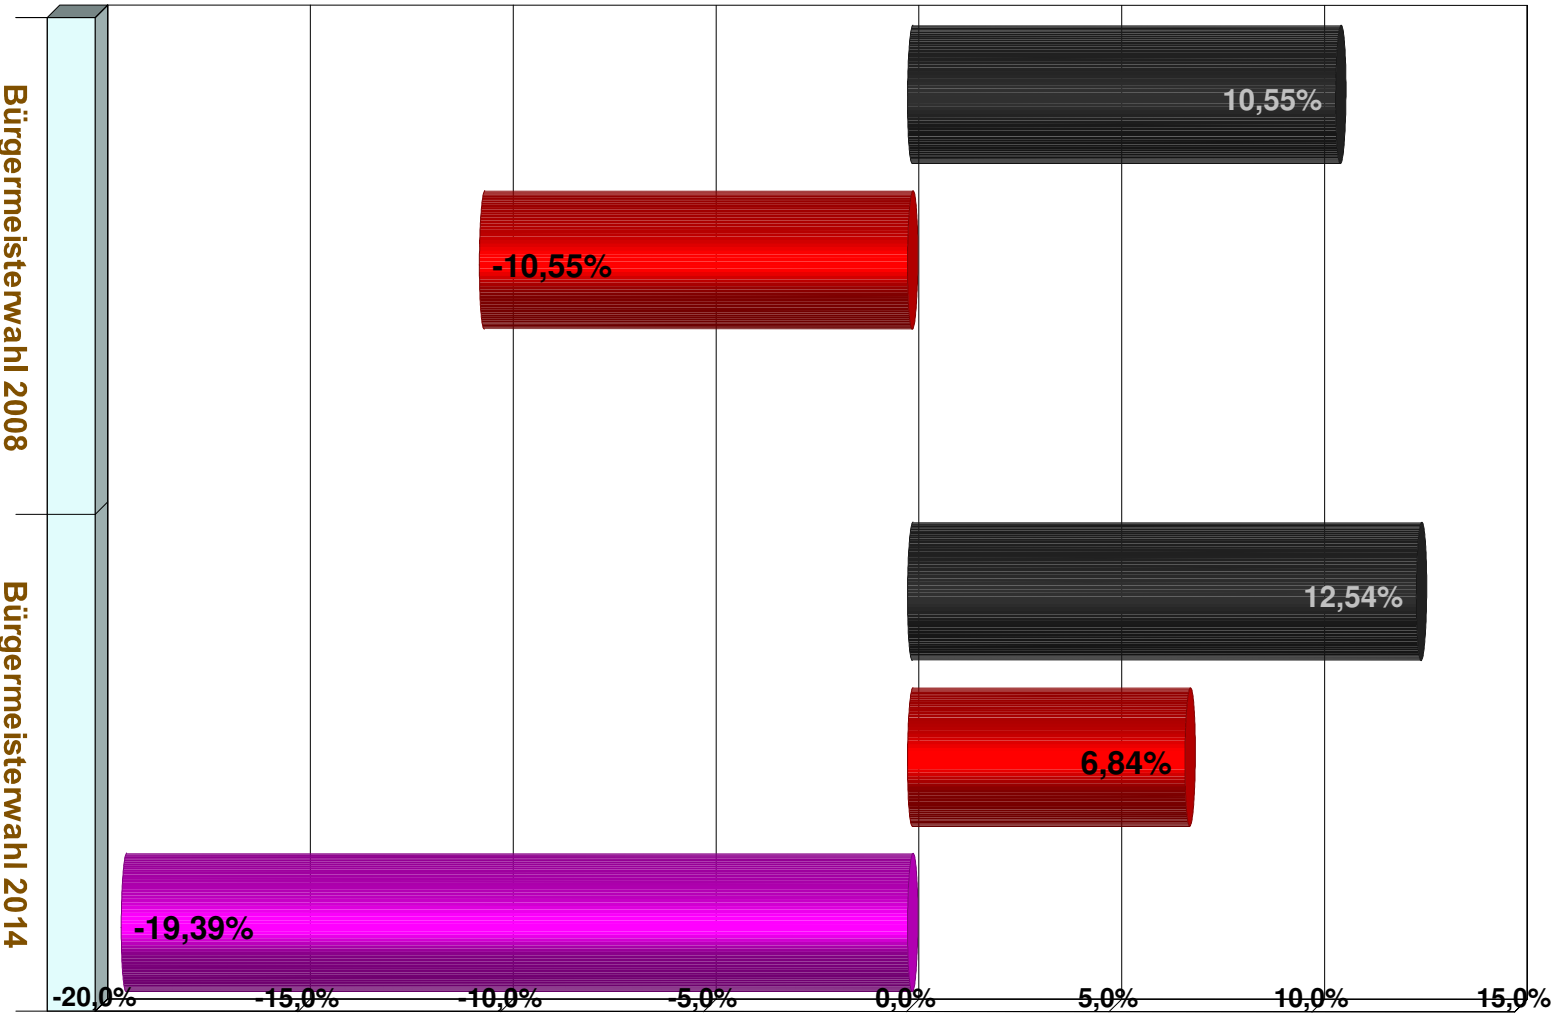

Bürgermeisterstichwahl 2014

Bürgermeisterwahl 2014

Bürgermeisterwahl 2008

■ Fischer (CSU)

■ Walther (SPD und Freie Wähler ...)

Basis: 10 von 10 Stimmbezirken
Wahlbeteiligung: 77,21%

Endergebnis zur Bürgermeisterstichwahl 2014 am 30.03.2014
Gemeinde Offenberg

■ Fischer (CSU)

■ Walther (SPD und Freie Wähler ...)

■ Sonstige

Basis: 10 von 10 Stimmbezirken
Wahlbeteiligung: 77,21%

Stichwahl des ersten Bürgermeisters am 30.03.2014

Landkreis: 271 Deggendorf

Gemeinde: 140 Offenberg