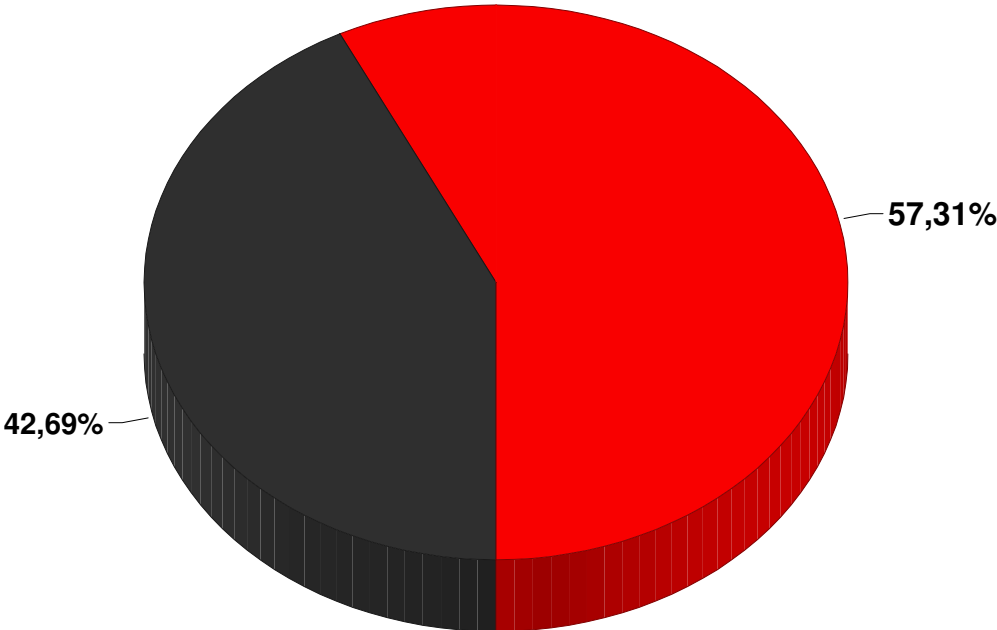

Bürgermeisterwahl 2008

- Fischer (CSU)
- Walther (SPD und Freie Wähler ...)
- Ständler (JWG)
- Groitzl (FREIE WÄHLER / FWG)

Basis: 10 von 10 Stimmbezirken
Wahlbeteiligung: 76,36%