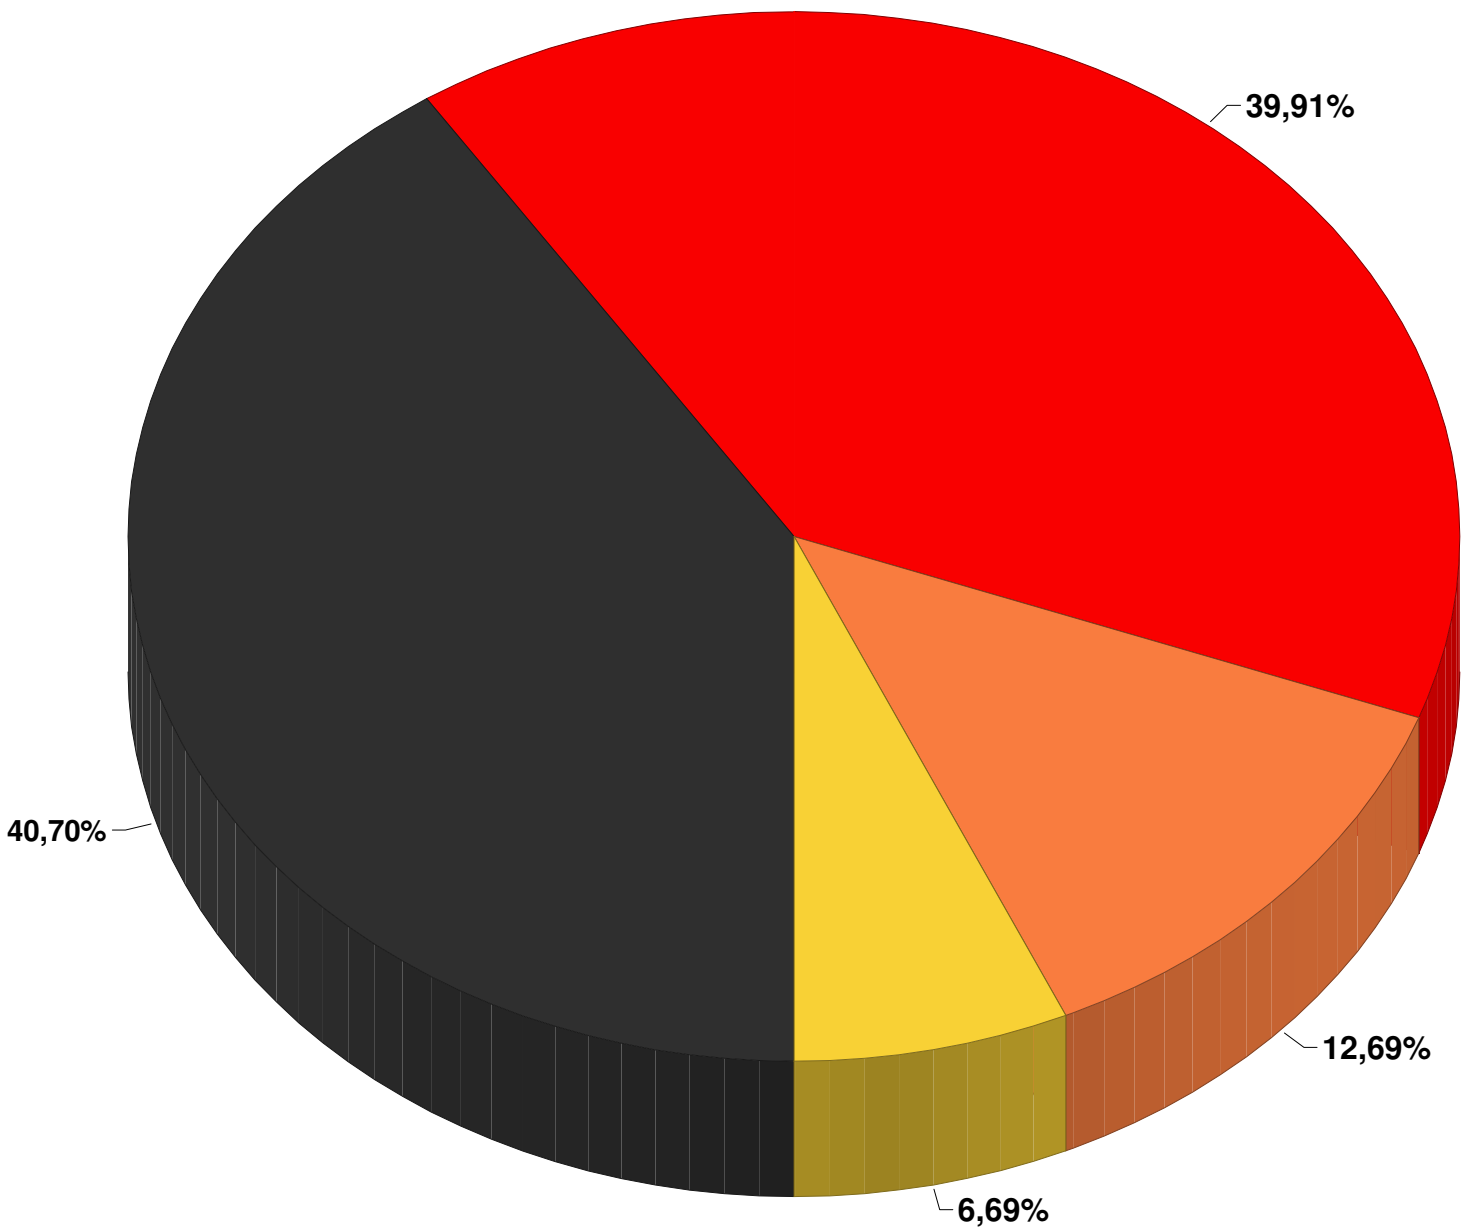

Bekanntmachung des Ergebnisses der Wahl des ersten Bürgermeisters am 16.03.2014

Der Wahlausschuss hat in seiner Sitzung am 17.03.2014 folgendes Ergebnis der Wahl des ersten Bürgermeisters festgestellt:

1. die Zahl der Stimmberechtigten:	2.661
die Zahl der Personen, die gewählt haben:	2.032
die Zahl der insgesamt abgegebenen gültigen Stimmen:	2.017
die Zahl der insgesamt abgegebenen ungültigen Stimmzettel:	15

Dabei entfielen auf die einzelnen sich bewerbenden Personen:

Ordnungs- zahl Nr.	Kennwort des Wahlvorschlagsträgers	Familiename, Vorname, akad. Grade, Beruf oder Stand, Anschrift	gültige Stimmen
1	CSU	Fischer, Hans-Jürgen, Metzgermeister, Waldstraße 27, 94560 Offenberg	821
2	SPD und Freie Wähler ...	Walther, Nikolaus, Lehrer, Stockerpointstraße 20, 94560 Offenberg	805
3	FREIE WÄHLER / FWG	Groitzl, Hans, Dipl.-Ing.(FH), Elektro-Ingenieur, Vorsterstraße 18 a, 94560 Offenberg	135
5	JWG	Stündler, Josef, Schlosser, Buchberger Straße 107, 94560 Offenberg	256

2. Der Wahlausschuss hat festgestellt, dass
  keine Person mehr als die Hälfte der abgegebenen gültigen Stimmen erhalten hat und deshalb am
  30.03.2014 (zweiter Sonntag nach dem Wahltag) eine Stichwahl stattfindet.

Die Stichwahl findet zwischen beiden folgenden Personen statt:

Ordnungs- zahl Nr.	Kennwort des Wahlvorschlagsträgers	Familiename, Vorname, akad. Grade, Beruf oder Stand, Anschrift	gültige Stimmen
1	CSU	Fischer, Hans-Jürgen, Metzgermeister, Waldstraße 27, 94560 Offenberg	821
2	SPD und Freie Wähler ...	Walther, Nikolaus, Lehrer, Stockerpointstraße 20, 94560 Offenberg	805

18.03.2014

Datum

_____
gez. Schwab, Wahlleiter

Endergebnis zur Bürgermeisterwahl 2014 am 16.03.2014
Gemeinde Offenberg

Bürgermeisterwahl 2014

Basis: 10 von 10 Stimmbezirken
Wahlbeteiligung: 76,36%

- Fischer (CSU)
- Walther (SPD und Freie Wähler ...)
- Ständler (JWG)
- Groitl (FREIE WÄHLER / FWG)