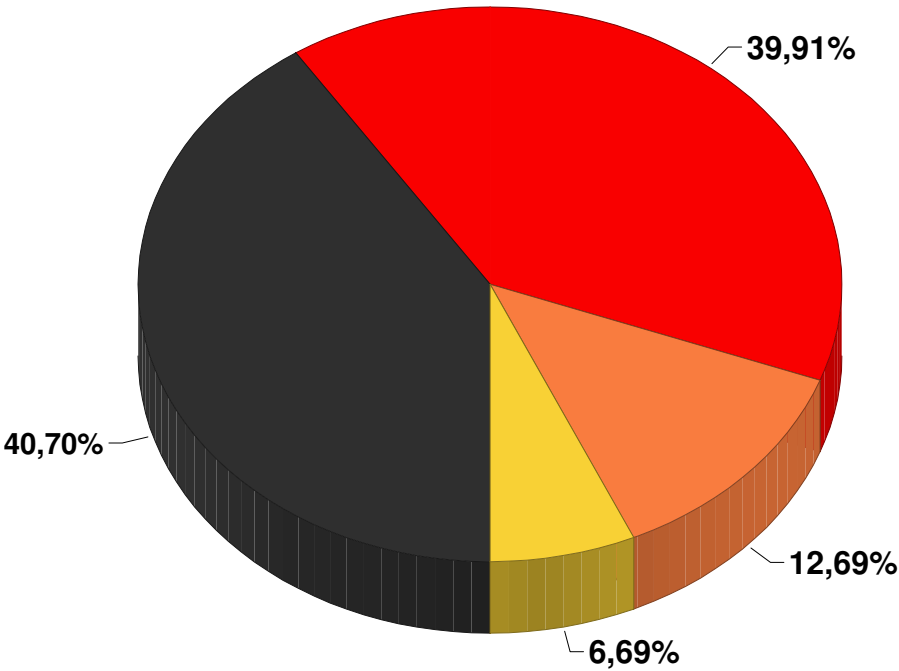

Endergebnis zur Bürgermeisterwahl 2014 am 16.03.2014
Gemeinde Offenberg

Bürgermeisterwahl 2014