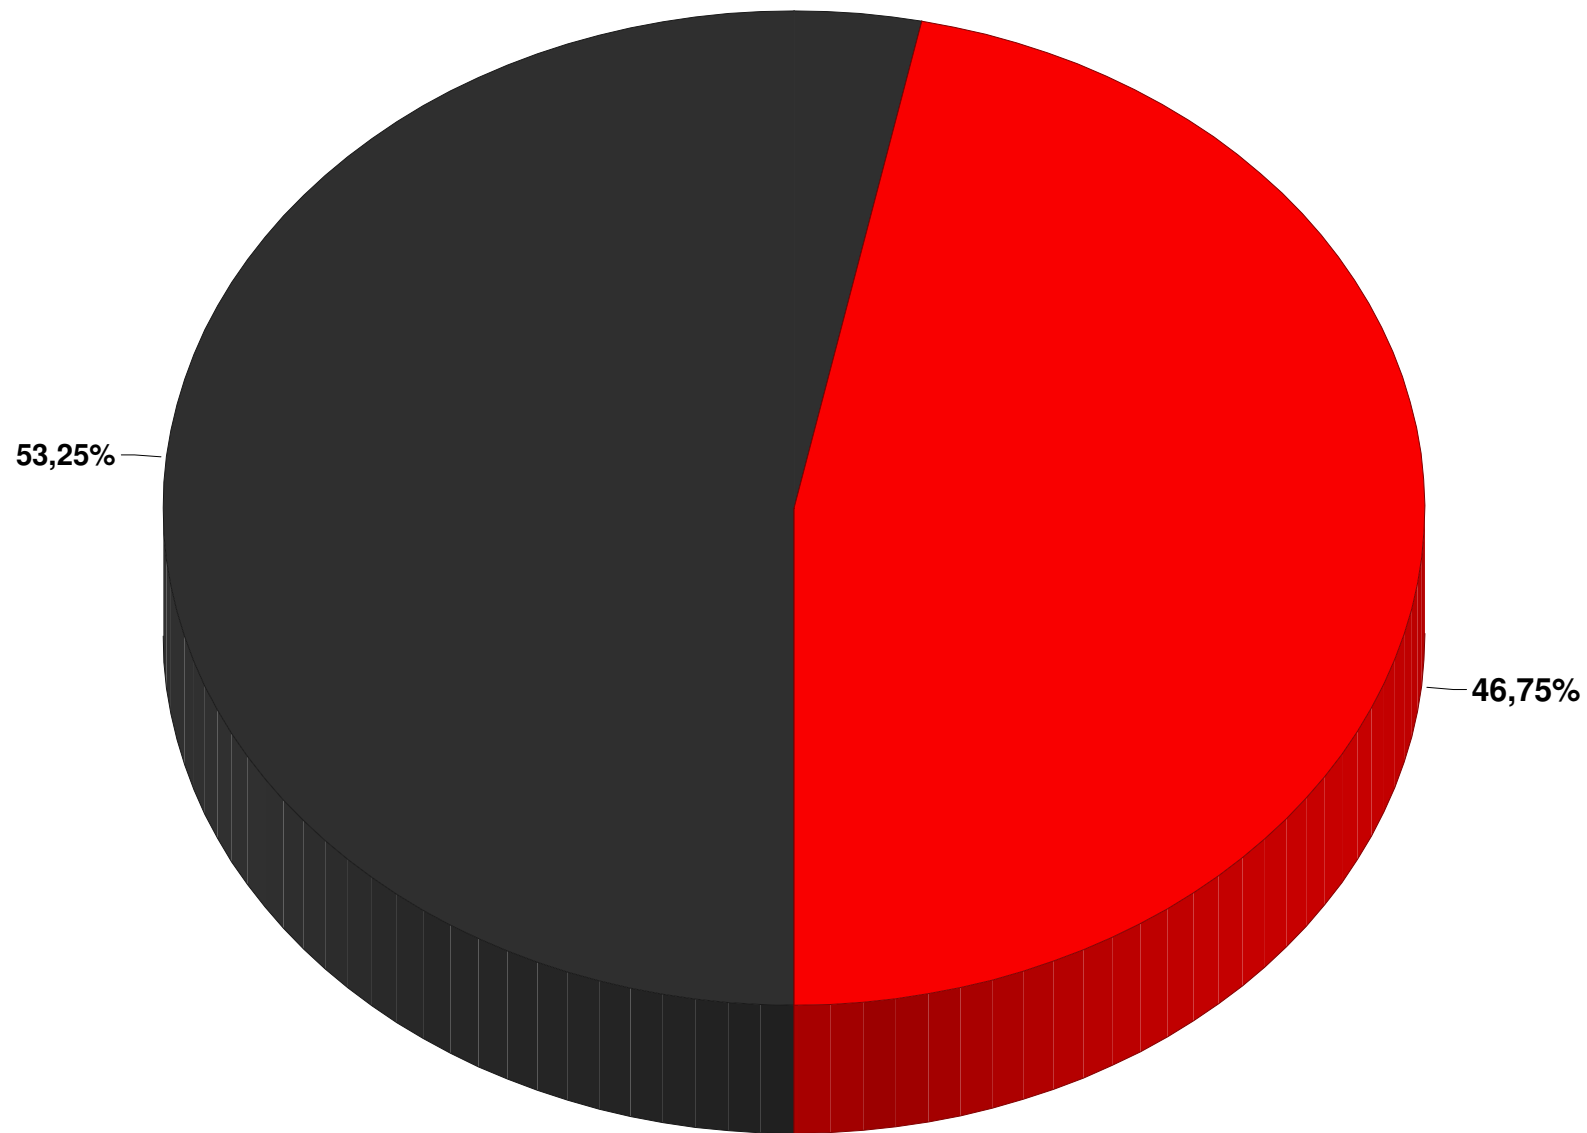

**Bekanntmachung des Ergebnisses
der Stichwahl zur Wahl des ersten Bürgermeisters
am 30.03.2014**

Der Wahlausschuss hat in seiner Sitzung am 01.04.2014 folgendes Ergebnis der Stichwahl zur Wahl des ersten Bürgermeisters festgestellt:

1. die Zahl der Stimmberechtigten:	2.655
die Zahl der Personen, die gewählt haben:	2.050
die Zahl der insgesamt abgegebenen gültigen Stimmen:	2.047
die Zahl der insgesamt abgegebenen ungültigen Stimmzettel:	3

Dabei entfielen auf die einzelnen sich bewerbenden Personen:

Ordnungs- zahl Nr.	Kennwort des Wahlvorschlagsträgers	Familiename, Vorname, akad. Grade, Beruf oder Stand, Anschrift	gültige Stimmen
1	CSU	Fischer, Hans-Jürgen, Metzgermeister, Waldstraße 27, 94560 Offenberg	1.090
2	SPD und Freie Wähler ...	Walther, Nikolaus, Lehrer, Stockerpointstraße 20, 94560 Offenberg	957

2. Der Wahlausschuss hat festgestellt, dass
  Fischer, Hans-Jürgen mit 1090 die meisten gültigen Stimmen erhalten hat und damit zum ersten
  Bürgermeister gewählt ist.

01.04.2014

Datum

_____
gez. Schwab, Wahlleiter

Angeschlagen am: <u>01.04.2014</u>	abgenommen am: _____
Veröffentlicht am: _____	im: _____

Endergebnis zur Bürgermeisterstichwahl 2014 am 30.03.2014
Gemeinde Offenberg

Bürgermeisterstichwahl 2014

■ Fischer (CSU)

■ Walther (SPD und Freie Wähler ...)

Basis: 10 von 10 Stimmbezirken
Wahlbeteiligung: 77,21%