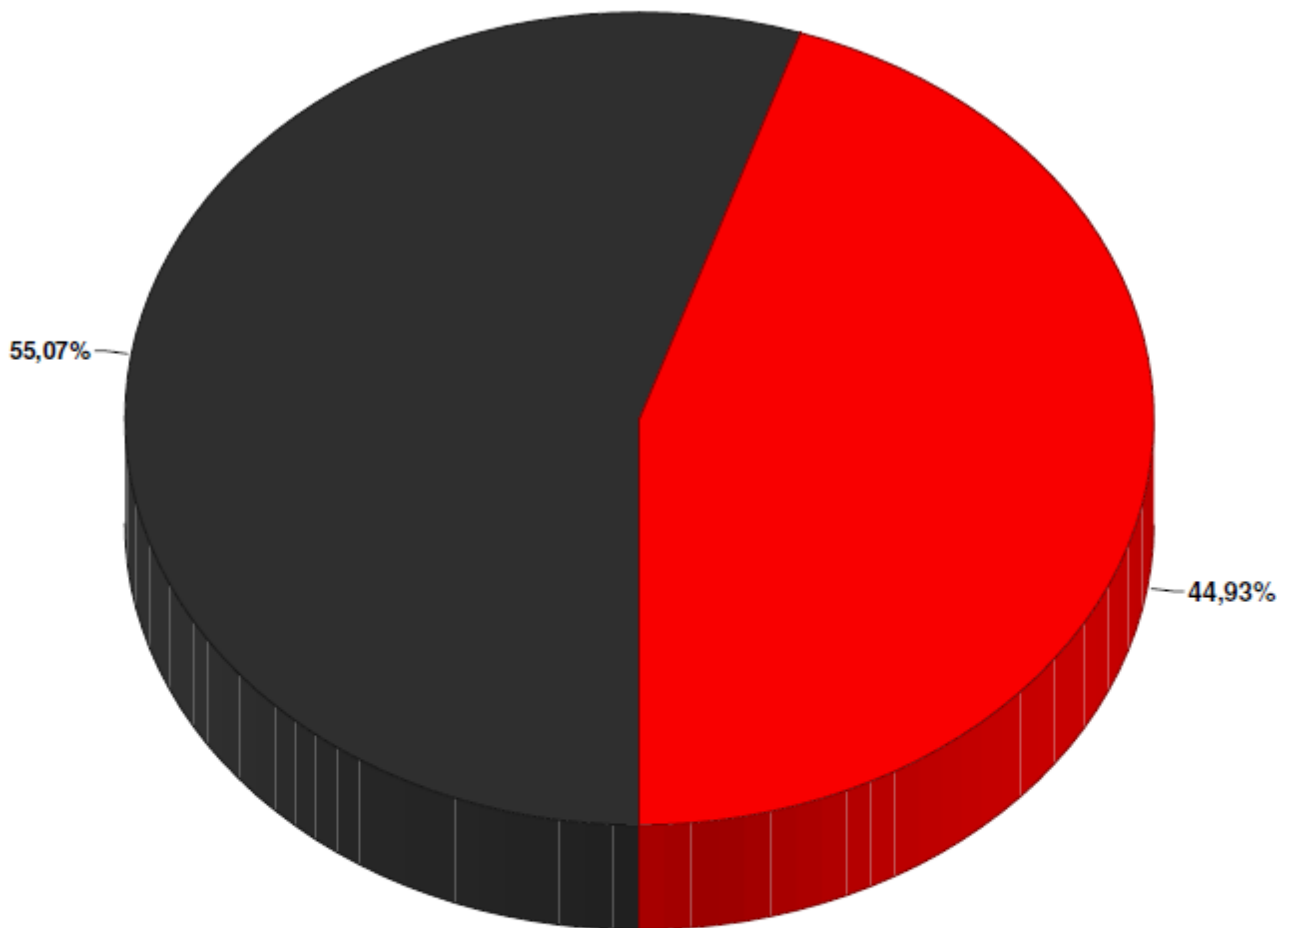

■ Walther (SPD und Freie Wähler ...)

Basis: 10 von 10 Stimmbezirken
Wahlbeteiligung: 77,21%

Endergebnis Bürgermeisterstichwahl am 30.03.2014:

Bereich: Neuhausen

Bürgermeisterstichwahl 2014

Basis: 6 von 6 Stimmbezirken
Wahlbeteiligung: 76,05%

■ Walther (SPD und Freie Wähler ...)

■ Fischer (CSU)

Endergebnis Bürgermeisterstichwahl am 30.03.2014:

Bereich: Aschenau

Bürgermeisterstichwahl 2014

Basis: 2 von 2 Stimmbezirken
Wahlbeteiligung: 78,69%

■ Fischer (CSU)