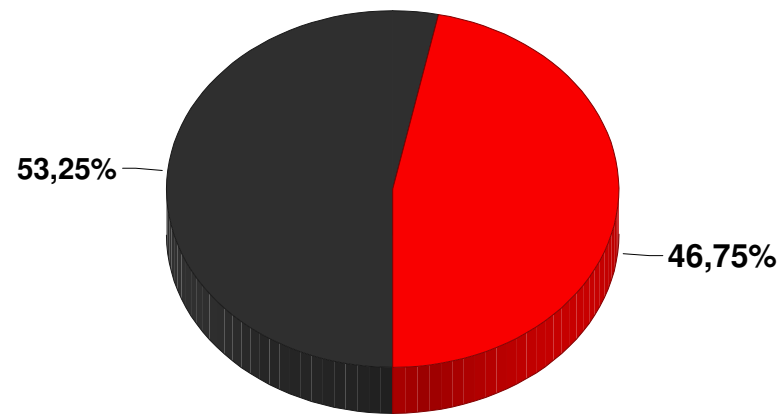

■ Walther (SPD und Freie Wähler ...)

Basis: 10 von 10 Stimmbezirken
Wahlbeteiligung: 77,21%

Endergebnis Bürgermeisterstichwahl am 30.03.2014:

Bereich: Neuhausen

Bürgermeisterstichwahl 2014

Basis: 6 von 6 Stimmbezirken
Wahlbeteiligung: 76,05%

■ Walther (SPD und Freie Wähler ...)

■ Fischer (CSU)

Endergebnis Bürgermeisterstichwahl am 30.03.2014:

Bereich: Aschenau

Bürgermeisterstichwahl 2014

Basis: 2 von 2 Stimmbezirken
Wahlbeteiligung: 78,69%

■ Fischer (CSU)

■ Walther (SPD und Freie Wähler ...)

Endergebnis Bürgermeisterstichwahl am 30.03.2014:

Bereich: Buchberg

Bürgermeisterstichwahl 2014

**Endergebnis zur Bürgermeisterstichwahl 2014 am 30.03.2014
Gemeinde Offenberg**

Bürgermeisterstichwahl 2014

Bürgermeisterwahl 2014

Bürgermeisterwahl 2008

■ Fischer (CSU)

■ Walther (SPD und Freie Wähler ...)

Basis: 10 von 10 Stimmbezirken
Wahlbeteiligung: 77,21%

Endergebnis zur Bürgermeisterstichwahl 2014 am 30.03.2014
Gemeinde Offenberg