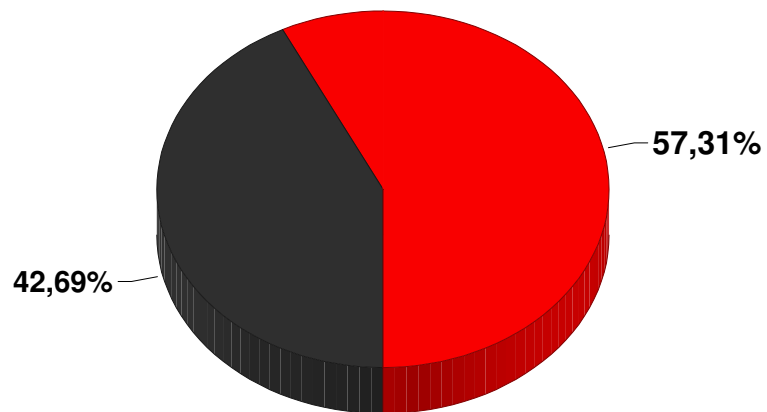

Bürgermeisterwahl 2008

■ Fischer (CSU)

■ Walther (SPD und Freie Wähler ...)

Basis: 10 von 10 Stimmbezirken
Wahlbeteiligung: 77,21%